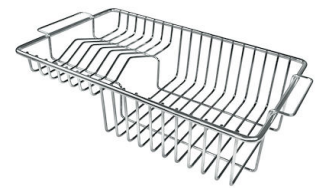

Dimensioni 1160 x 500 mm

Dotazioni standard Ganci di fissaggio, guarnizione, piletta, troppo-pieno e sifone, Imballo in scatola

Fori Mixer 1 foro di serie - 2° foro su richiesta

Foro incasso 1140 x 480 mm

Gocciolatoio Sì

Larghezza 116 cm

Misura vasca 730x400 mm - Spessore: 1 mm

Numero vasche 1 vasca

Piletta Piletta 3,5"

Cestello portapiatti inox

8100 303

* solo in abbinamento con l'accessorio
8644 101

Tagliere in cristallo

8631 300

Tagliere in HDPE

8657 001

Tagliere Twin in HDPE

8644 101

Vaschetta bianca

8153 100

Cestello portapiatti inox

8100 201

**Kit grattugia con supporto per
anello e vassoio di raccolta alimenti**

8159 101

* solo in abbinamento con l'accessorio
8644 101

Tagliere in cristallo

8633 300

**Tagliere Twin in legno Iroko con
vaschetta scolapasta in acciaio inox**